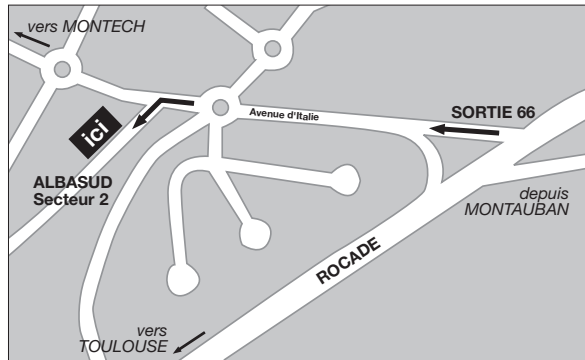

Artéïs MONTAUBAN
Z.A. ALBASUD

Secteur 2 - Sortie 66

**50 mètres après le rond-point,
tourner devant Citroën**

Tél : 05 63 23 04 15

www.arteis-montauban.com

Ateliers déco enfants et adultes - Cours et stages toute l'année
Tous les samedis : démonstrations gratuites