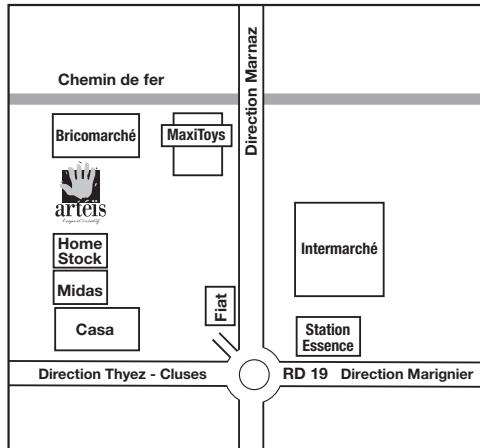

LOISIRS CRÉATIFS - BEAUX-ARTS - ENCADREMENT

**Rond-Point du Leclerc/Castorama
ZAC Kerthomas - 56000 VANNES
Tél. 02 97 405 400**

**Zone Commerciale du Géant
Rue A. Sakharov - 56600 LANESTER
Tél. 02 97 890 506**