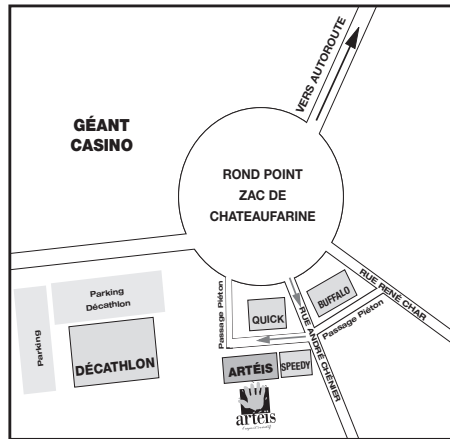

**4 rue André Chenier
C.C Châteaufarine
25000 Besançon
Tél. 03.81.51.00.73**

LOISIRS CRÉATIFS - BEAUX-ARTS - ENCADREMENT