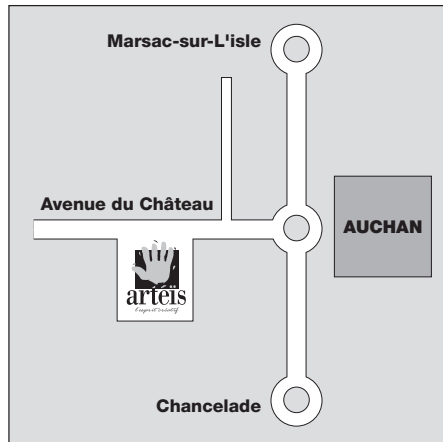

**3, avenue du Château
24430 Marsac
Tél. 05.53.08.89.81
du lundi au samedi
de 10h à 12h30 / 14h à 19h**

LOISIRS CRÉATIFS - BEAUX-ARTS - ENCADREMENT