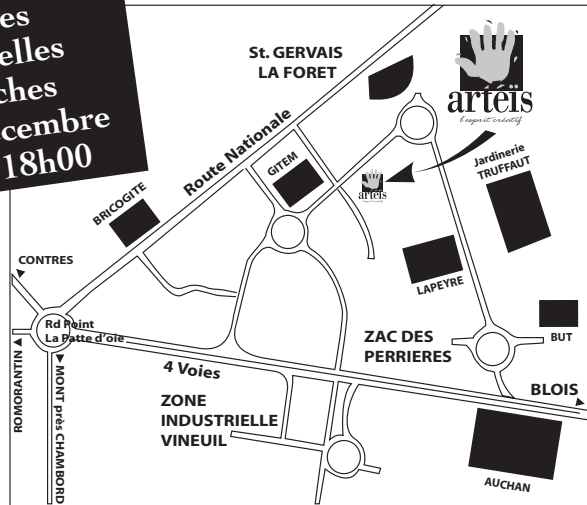

ZAC des Perrières
41350 ST GERVAIS LA FORÊT

Tél : 02 54 78 95 95

Fax : 02 54 78 95 94

Pour vous être encore plus agréable,
toute l'équipe de votre magasin artéis
vous informe de
ses nouveaux horaires d'ouverture :

Du lundi au samedi :
de 9h30 à 12h30
puis de 14h00 à 19h00

**Ouvertures
exceptionnelles
les dimanches
3, 10 et 17 décembre
de 14h30 à 18h00**