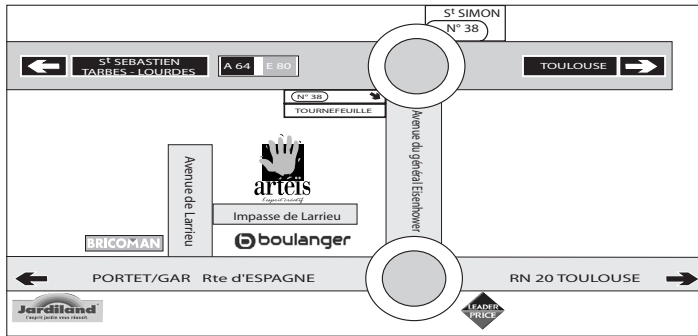

Heures d'ouverture : lundi de 14h00 à 19h00 - du mardi au samedi de 9h30 à 19h00

Impasse Larrieu - 31000 Toulouse

Tél : 05 34 46 54 87 - Fax : 05 34 60 56 13

LOISIRS CRÉATIFS - BEAUX-ARTS - ENCADREMENT

Rue de la Françon
73420 Voglans
Tél. 04 79 54 52 37