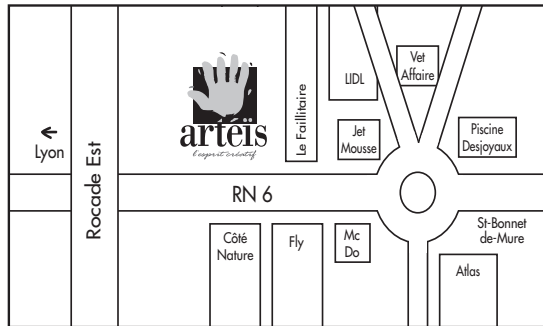

N° 160 route de Grenoble - RN 6
A côté du Faillitaire
69720 Saint-Bonnet-de-Mure
Tél. 04 72 48 88 26

LOISIRS CRÉATIFS - BEAUX-ARTS - ENCADREMENT