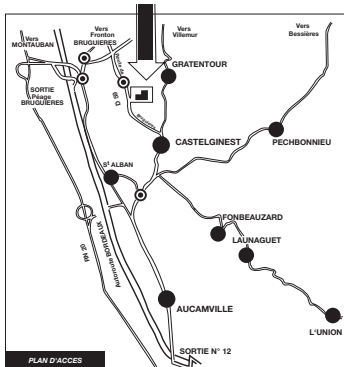

70, Route de Bruguières - 31780 Castelginest

Tél : 05 61 70 57 26 - Fax : 05 61 70 95 45

Heures d'ouverture : lundi de 14h00 à 19h00 - du mardi au samedi de 9h30 à 19h00