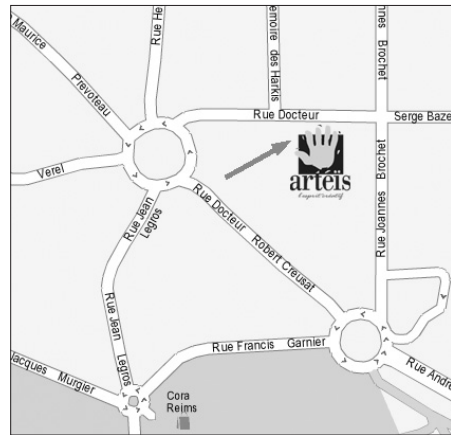

artéis Reims

Zone Cora Nord
Actipôle la Neuville
Rue du Dr Robert Creusat
(à côté de Maxi-Toys)
Tél. : 03.26.88.30.30
www.arteis-reims.fr

LOISIRS CRÉATIFS

- BEAUX-ARTS

- ENCADREMENT