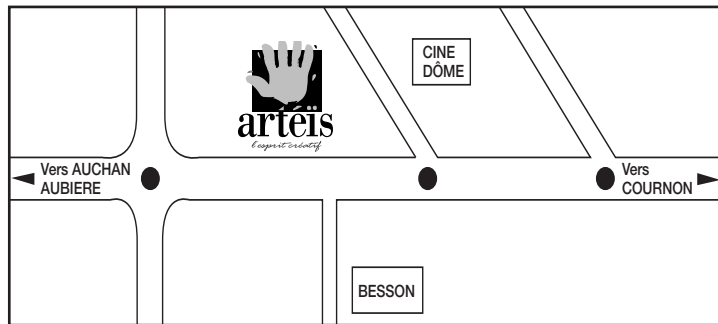

55, avenue de Cournon
(KM Lancé)
63170 Aubière
Tél. 0.473.153.245
Fax. 0.473.153.246
arteis-aubiere@easyconnect.fr

LOISIRS CRÉATIFS - BEAUX-ARTS - ENCADREMENT