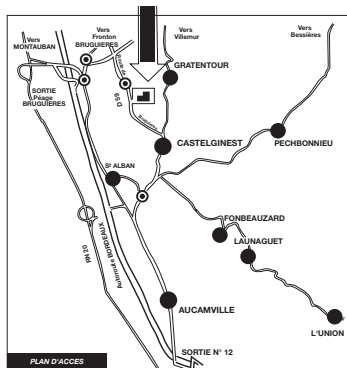

70, Route de Bruguières - 31780 Castelginest
Tél : 05 61 70 57 26 - Fax : 05 61 70 95 45
Heures d'ouverture : lundi de 14h00 à 19h00 - du mardi au samedi de 9h30 à 19h00