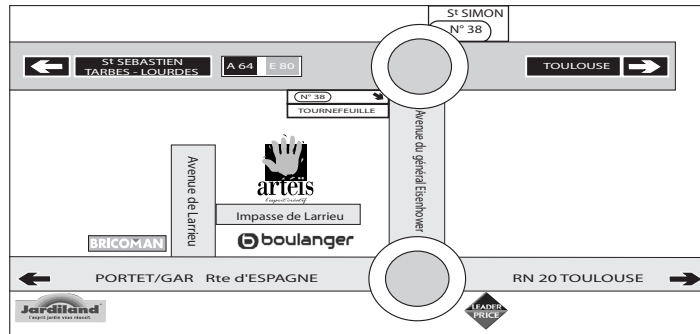

Impasse Larrieu - 31000 Toulouse
Tél : 05 34 46 54 87 - Fax : 05 34 60 56 13

LOISIRS CRÉATIFS - BEAUX-ARTS - ENCADREMENT