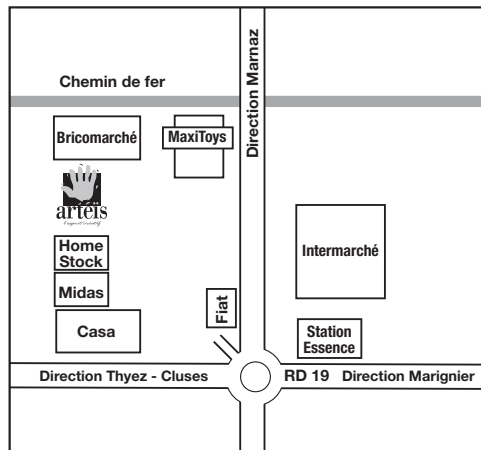

NOUVEAU

Centre Commercial "Les Bossons"

74300 Thyez

Tél. : 04 50 893 483

Du lundi au vendredi de 9h30 à 12h00
puis de 14h30 à 19h00

Le samedi : de 9h30 à 12h00
puis de 14h00 à 19h00

LOISIRS CRÉATIFS - BEAUX-ARTS - ENCADREMENT