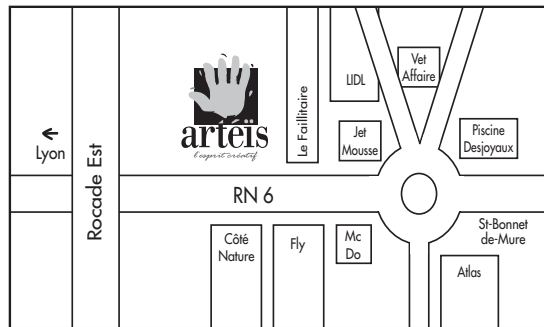

N° 160 route de Grenoble - RN 6
A côté du Faillitaire
69720 Saint-Bonnet-de-Mure
Tél. 04 72 48 88 26

LOISIRS CRÉATIFS - BEAUX-ARTS - ENCADREMENT