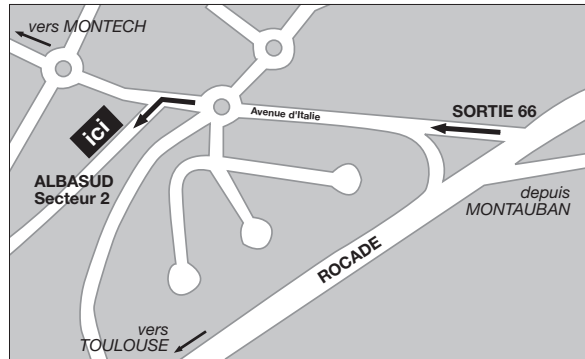

Artéis MONTAUBAN

Z.A. ALBASUD

Secteur 2 - Sortie 66

**50 mètres après le rond-point,
tourner devant Citroën**

Tél : 05 63 23 04 15

www.arteis-montauban.com

**Ateliers déco enfants et adultes - Cours et stages toute l'année
Tous les samedis : démonstrations gratuites**