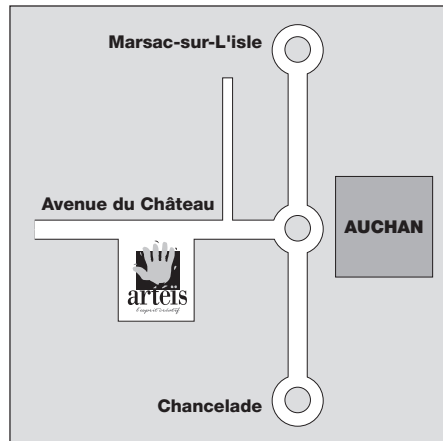

**3, avenue du Château
24430 Marsac
Tél. 05.53.08.89.81
du lundi au samedi
de 10h à 12h30 / 14h à 19h**

LOISIRS CRÉATIFS - BEAUX-ARTS - ENCADREMENT