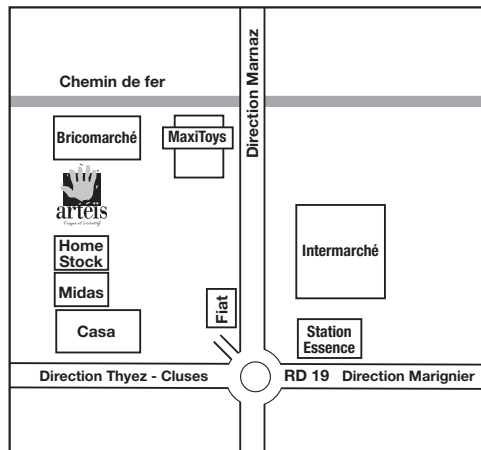

LOISIRS CRÉATIFS - BEAUX-ARTS - ENCADREMENT

**Rond-Point du Leclerc/Castorama
ZAC Kerthomas - 56000 VANNES
Tél. 02 97 405 400**

**Zone Commerciale du Géant
Rue A. Sakharov - 56600 LANESTER
Tél. 02 97 890 506**