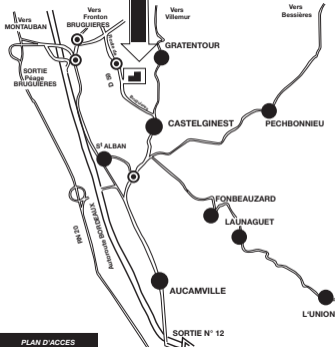

Du lundi au samedi :
de 9h30 à 12h30
puis de 14h00 à 19h00

**Ouvertures
exceptionnelles
les dimanches
3, 10 et 17 décembre
de 14h30 à 18h00**

PLAN D'ACCES

Rue de la Françon
73420 Voglans
Tél. 04 79 54 52 37