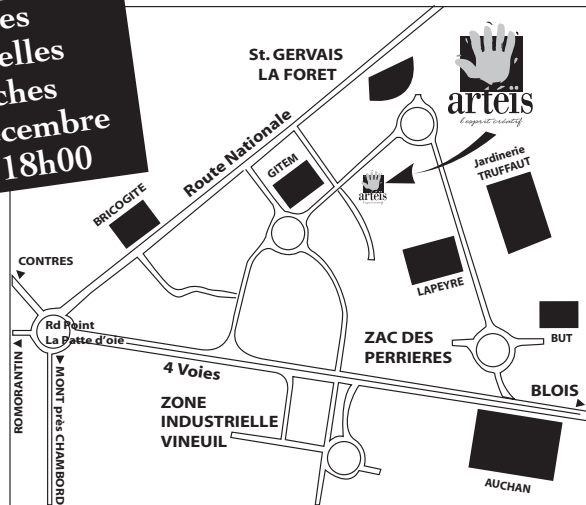

ZAC des Perrières
41350 ST GERVAIS LA FORÊT

Tél : 02 54 78 95 95

Fax : 02 54 78 95 94

Pour vous être encore plus agréable,
toute l'équipe de votre magasin artéis
vous informe de
ses nouveaux horaires d'ouverture :

Du lundi au samedi :
de 9h30 à 12h30
puis de 14h00 à 19h00

**Ouvertures
exceptionnelles
les dimanches
3, 10 et 17 décembre
de 14h30 à 18h00**