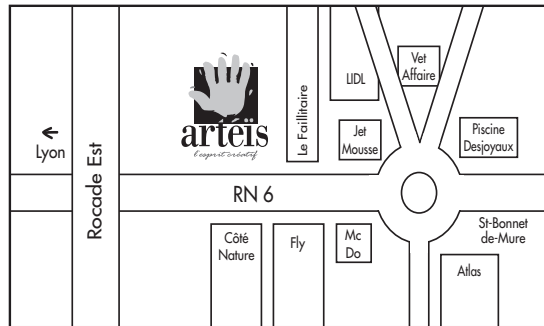

N° 160 route de Grenoble - RN 6
A côté du Faillitaire
69720 Saint-Bonnet-de-Mure
Tél. 04 72 48 88 26

LOISIRS CRÉATIFS - BEAUX-ARTS - ENCADREMENT