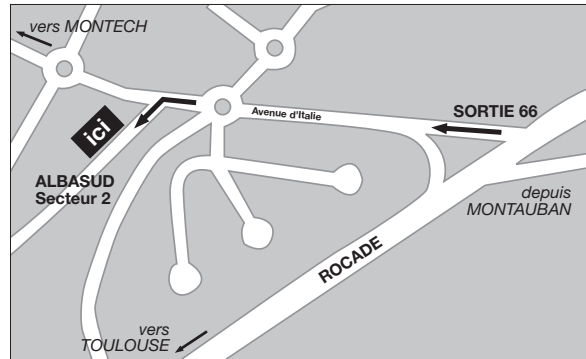

Artéis MONTAUBAN

Z.A. ALBASUD

Secteur 2 - Sortie 66

**50 mètres après le rond-point,
tourner devant Citroën**

Tél : 05 63 23 04 15

www.arteis-montauban.com

**Ateliers déco enfants et adultes - Cours et stages toute l'année
Tous les samedis : démonstrations gratuites**