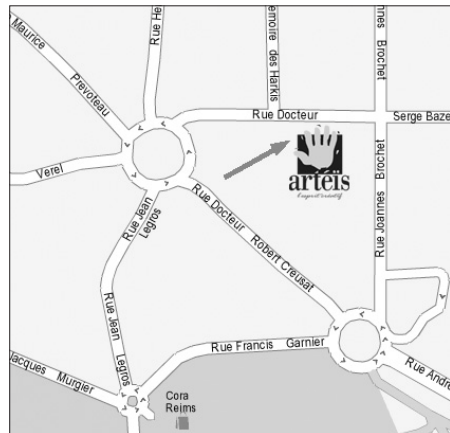

artéis Reims

Zone Cora Nord
Actipôle la Neuville
Rue du Dr Robert Creusat
(à côté de Maxi-Toys)

Tél. : 03.26.88.30.30

www.arteis-reims.fr

LOISIRS CRÉATIFS - BEAUX-ARTS - ENCADREMENT