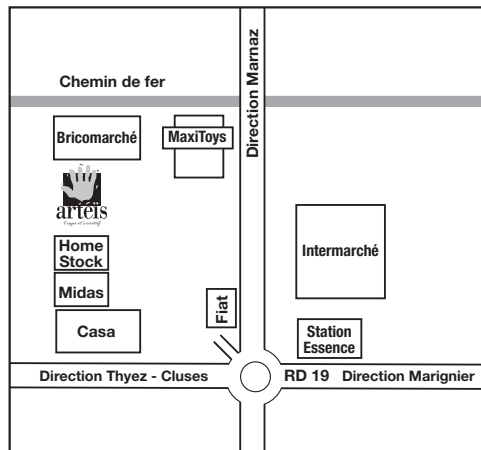

Du lundi au vendredi de 9h30 à 12h00
puis de 14h30 à 19h00

Le samedi : de 9h30 à 12h00
puis de 14h00 à 19h00

LOISIRS CRÉATIFS - BEAUX-ARTS - ENCADREMENT

**Rond-Point du Leclerc/Castorama
ZAC Kerthomas - 56000 VANNES
Tél. 02 97 405 400**