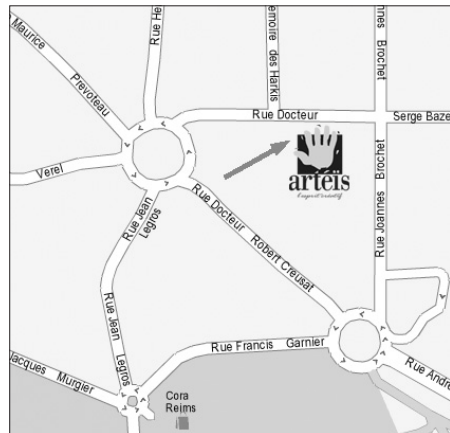

LOISIRS CRÉATIFS - BEAUX-ARTS - ENCADREMENT

artéis Reims

Zone Cora Nord
Actipôle la Neuville
Rue du Dr Robert Creusat
(à côté de Maxi-Toys)

Tél. : 03.26.88.30.30

www.arteis-reims.fr

LOISIRS CRÉATIFS - BEAUX-ARTS - ENCADREMENT